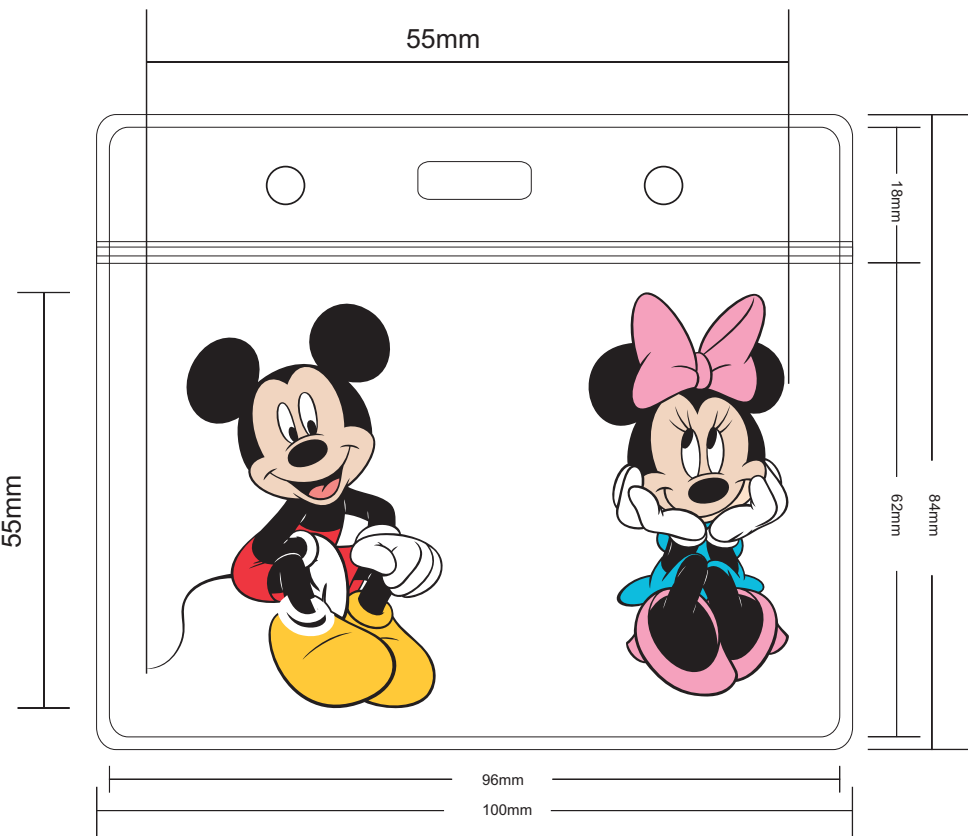

○ 3.875W x 3.25H

Max print area:
85*55mm