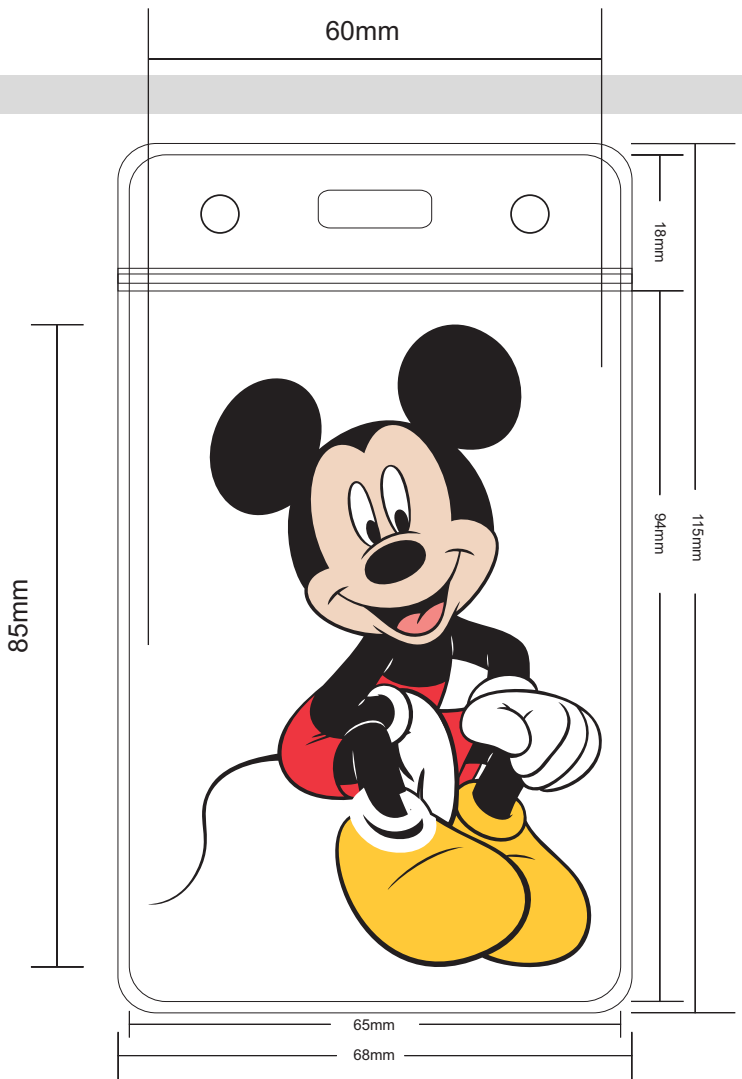

○ 2.5W x 4.5H

Max print area:
60*85mm